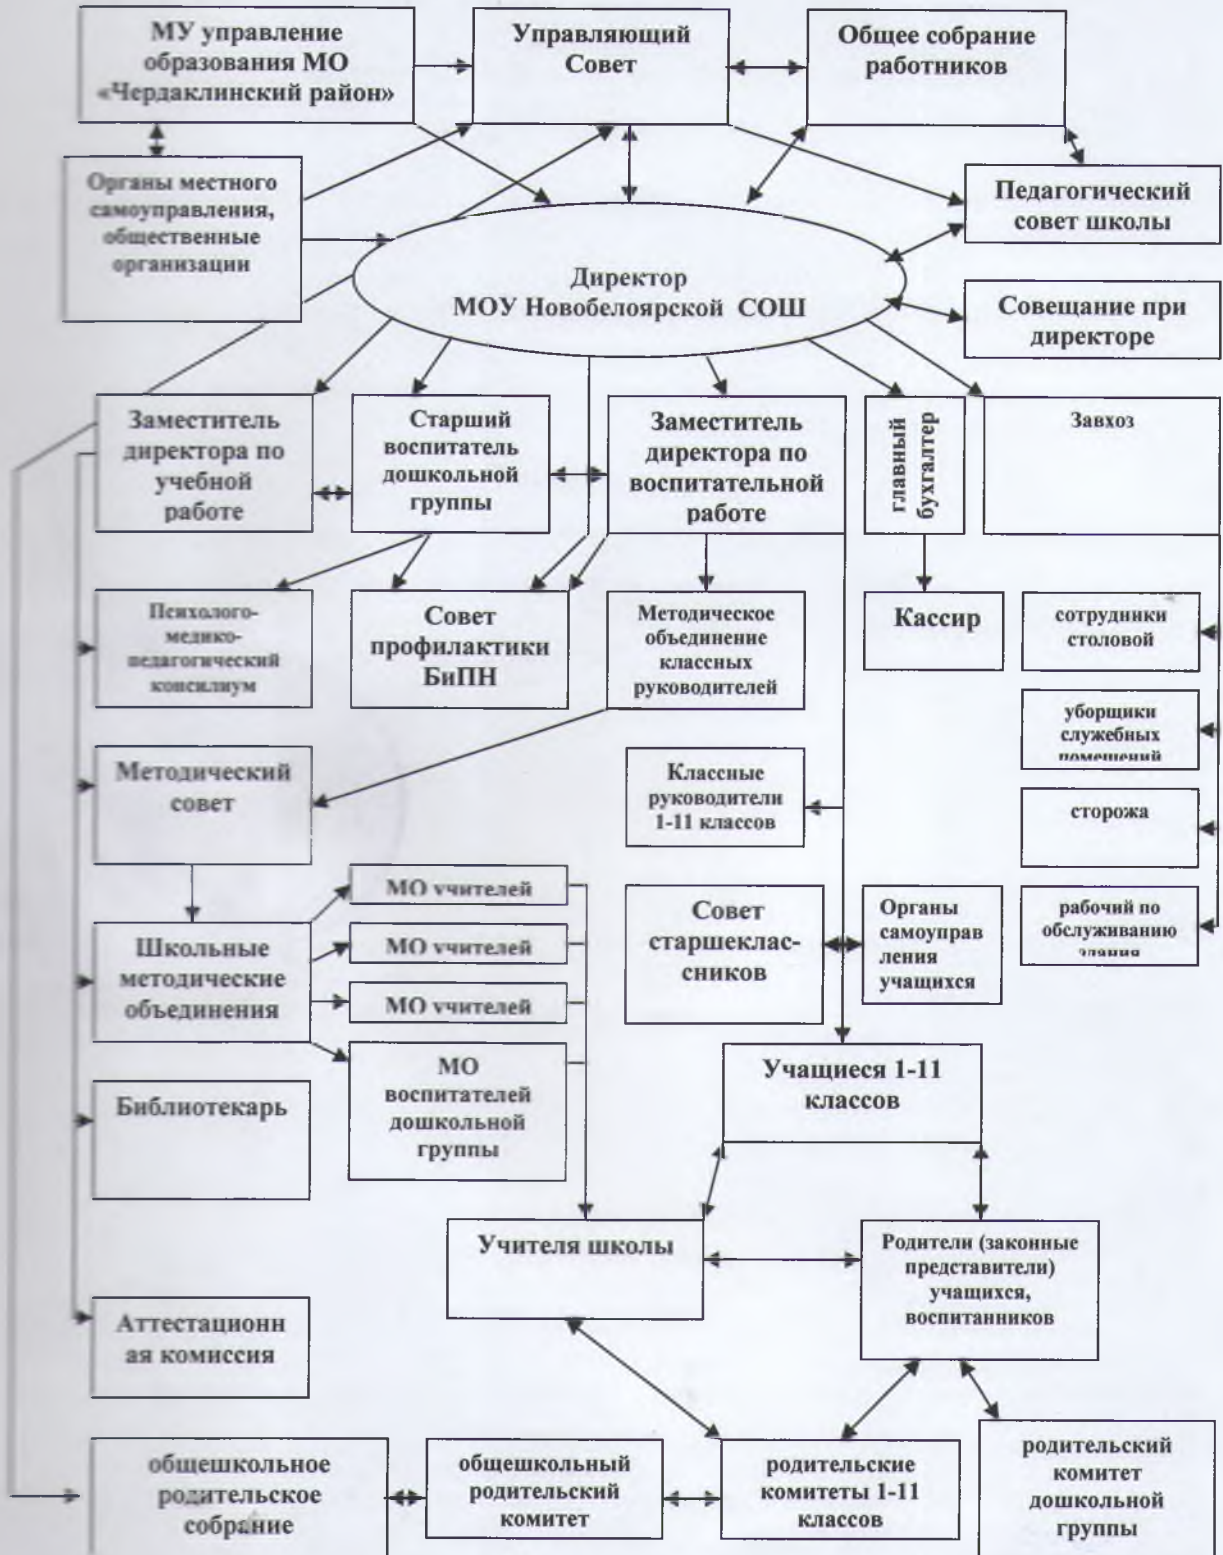

Муниципальное образовательное учреждение  
**Новобелоярская**  
средняя общеобразовательная школа

**СТРУКТУРА УПРАВЛЕНИЯ**

Приложение № 1

Прошнуровано,  
пронумеровано и  
скреплено печатью  
листа (ов)  
Директор МОУ  
Новобелоярской СШ  
Жеглова С.Г.